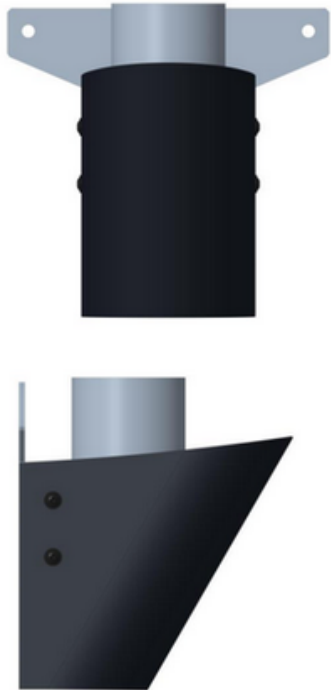

## Seinäasennusteline EV\_WALL

- Seinäasennusteline Harju Elekterin A2- ja A5-aseuille
- Sähkönumero: 588475