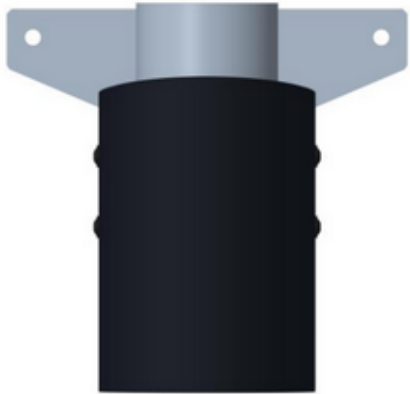

Seinäasennusteline

Käytetään
seinäasennuksessa

Sähkönumero: 588475

Lisätietoja:

myynti@eparking.fi

eTolppa.fi-nettisivut Suunnittelijalle

Yhteensopiva eParking-järjestelmän kanssa