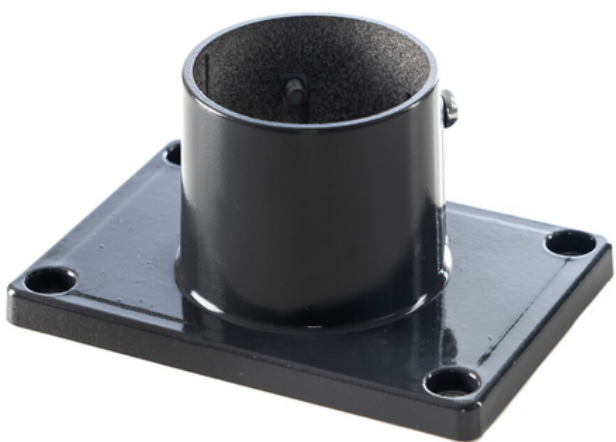

UTU Putkilaippa UTU-X

Laipan avulla UTU ReX-tolppa voidaan asentaa piharasiapylvääseen.

Pituus: 111 mm
Leveys: 144 mm
Korkeus: 70 mm
Paino: 0,15 kg

Sähkönumero: 3436857

Lisätietoja:

myynti@eparking.fi

eTolppa.fi-nettisivut Suunnittelijalle