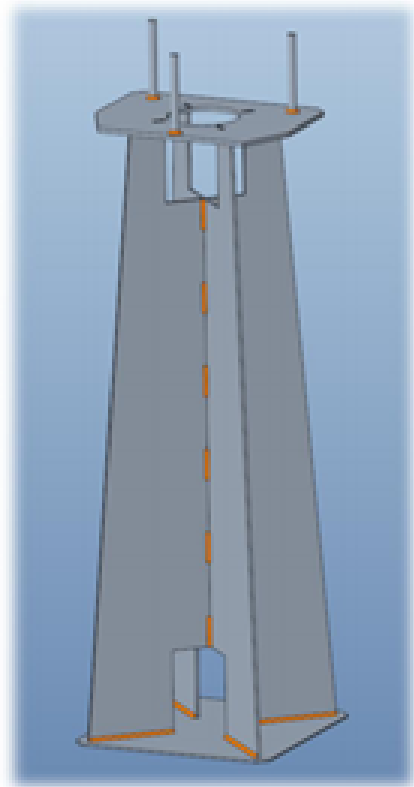

Maajalusta

Käytetään maa-
asennuksessa

Mitat: 600 x 250

Sähkönumero: 588476

Lisätietoja:

myynti@eparking.fi

eTolppa.fi-nettisivut Suunnittelijalle

Yhteensopiva eParking-järjestelmän kanssa