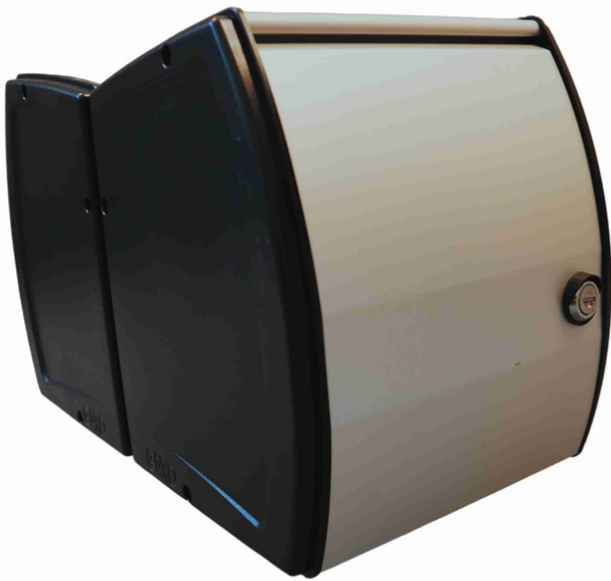

Modeemikotelo Garo KL216 Tuplakotelo

Sisältää:

- Xodem
- Kotelo
- Riviliitin
- Muuntaja
- Virtajohto
- Johdonsuoja 2A
- Lisäksi tarvittaessa jatkoantenneja, jopa 10m jatkokaapelilla
- Yhteys sim-kortti tai ethernet/CAT6
- Kotelon sisälle tulee toiselle puolelle KL216-eTolppakWh etulevy ja toiselle puolelle modeemi
- Etulevy ostetaan erikseen

Tekniset tiedot:

KytKentä: toisella puolella enstonet-pikaliitin

Asennus: Pylväs

Paino: 4 kg

Kotelopaketti modeemilla

KytKentäalustassa on helposti kytkettävä 25 mm² Al/Cu + 16 mm² Al/Cu -kytkentärima

Pistorasiaelementti kytketään alustaan pikaliittimellä